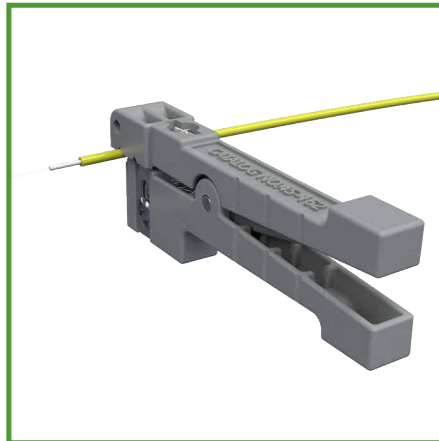

≡ Parámetros

Nombre	Peladora de cables coaxiales
Tipo de cable	45-162
Especificación	Diámetro del cable: 0-3.2mm
Especificaciones de la cuchilla	3 cuchillas de filo recto + 1 cuchilla de borde redondeado
Peso	18g
Tamaño	86mm

☘ Muestra