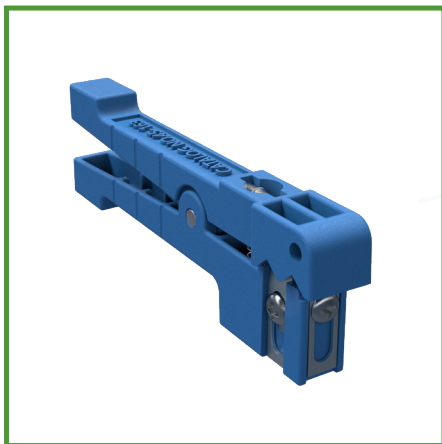

☰ Parámetros

Nombre	Peladora de cables coaxiales
Tipo de cable	45-163
Especificación de corte	Diámetro del cable: 3.2-5.6mm
Especificaciones de la cuchilla	3 cuchillas de corte plano + 1 cuchilla de corte redondeado
Peso	18g
Tamaño	86mm

🍷 Muestra del producto