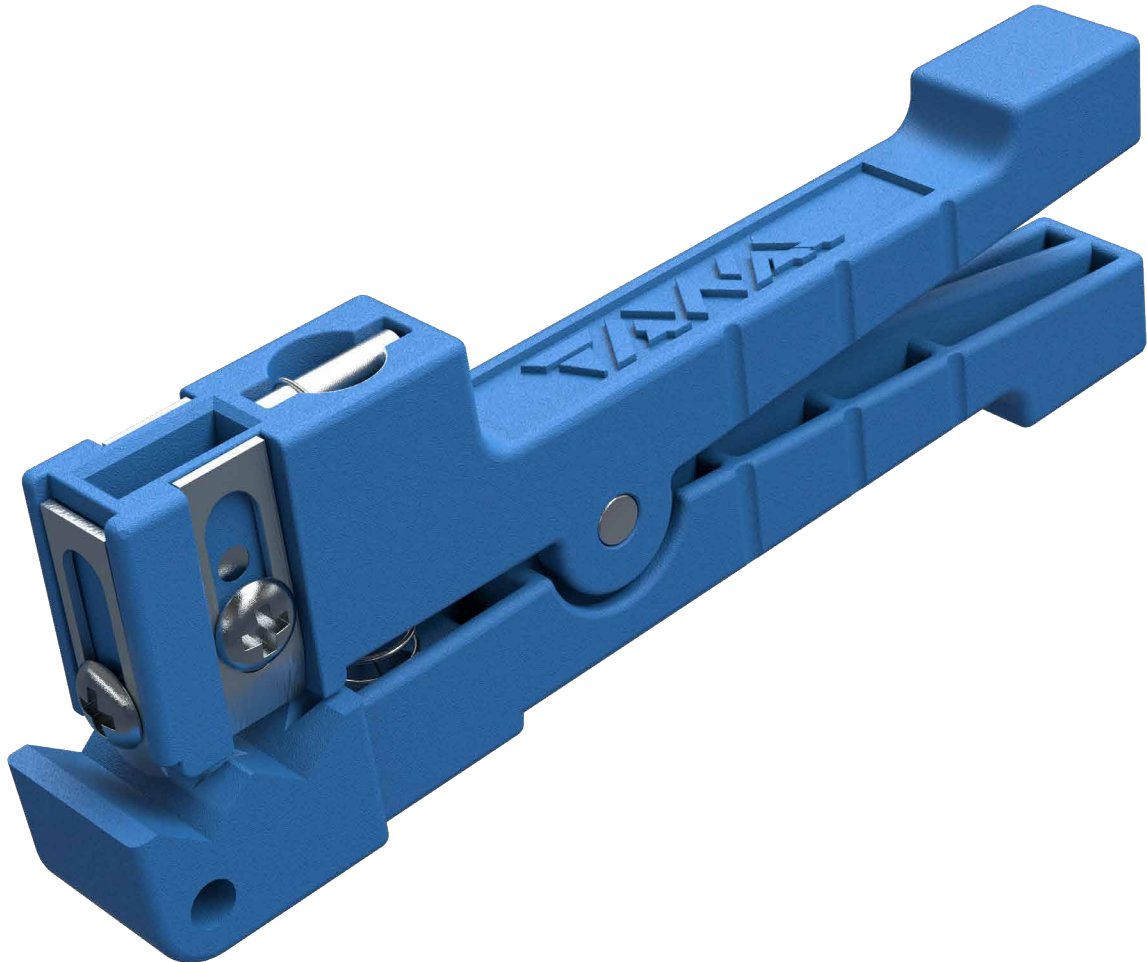

45-163

Peladora de cables coaxiales

Make It Easy

Capacidades del producto

- Pella recubrimientos de cables más grandes y conductores internos desde 3.2-5.6mm de diámetro. tipos y tamaños.
- La profundidad de la cuchilla es ajustable, lo que permite un corte preciso en cables de variados tipos y tamaños.
- Cuchillas de 560"/14.22mm espaciadas para cortes en 2 partes o cortes en forma de ventana.
- Incluye cuchilla de corte de filo redondeado.

☰ Parámetros

Nombre	Peladora de cables coaxiales
Tipo de cable	45-163
Especificación de corte	Diámetro del cable: 3.2-5.6mm
Especificaciones de la cuchilla	3 cuchillas de corte plano + 1 cuchilla de corte redondeado
Peso	18g
Tamaño	86mm