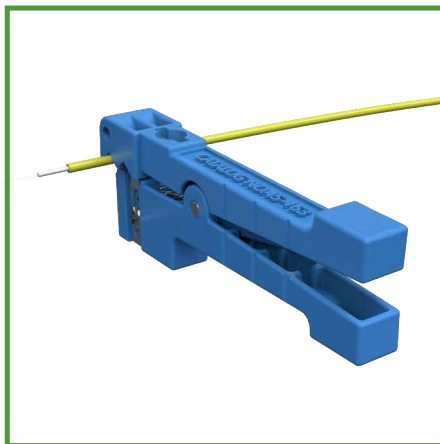

☰ Parámetros

Nombre	Peladora de cables coaxiales
Tipo de cable	45-163
Especificación de corte	Diámetro del cable: 3.2-5.6mm
Especificaciones de la cuchilla	3 cuchillas de corte plano + 1 cuchilla de corte redondeado
Peso	18g
Tamaño	86mm

🍷 Muestra del producto